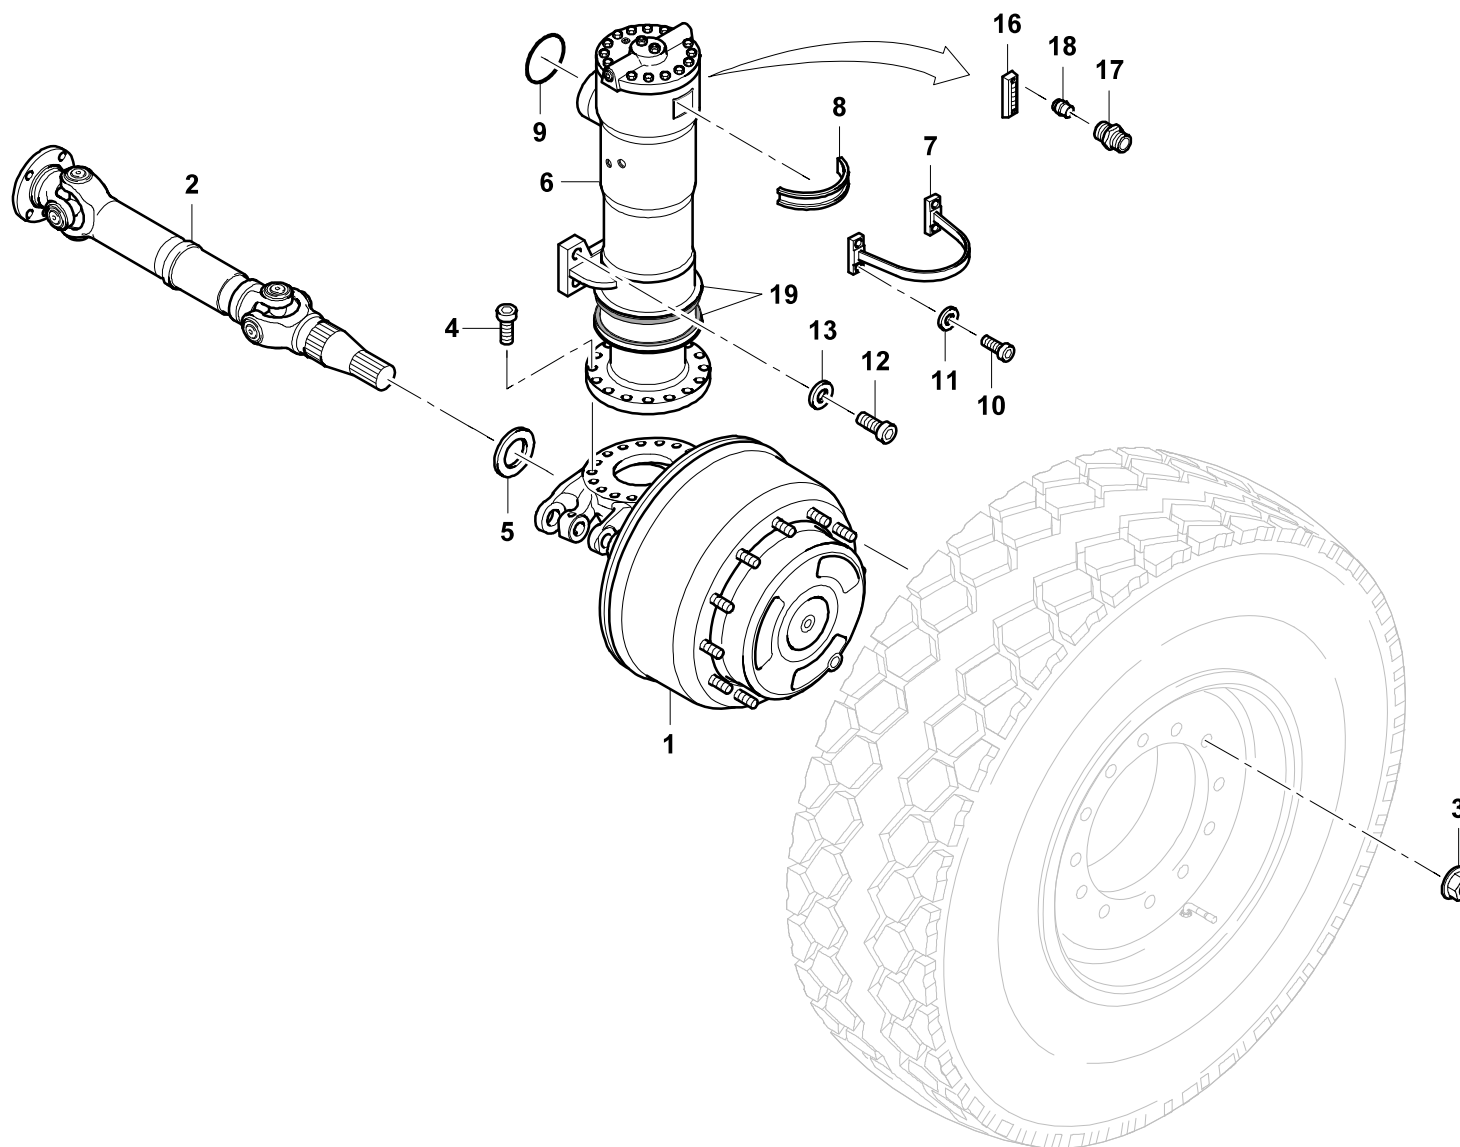

**GROVE**

RADANTRIEB VORMONTAGE  
WHEEL DRIVE PRE-ASSEMBLY

BILDTADEL  
PICTORIAL DISPLAY

**GMK4080-3**

05.21

**4325920-ETL A**

1/3

**GROVE**

RADANTRIEB VORMONTAGE  
WHEEL DRIVE PRE-ASSEMBLY

BILDTADEL  
PICTORIAL DISPLAY

**GMK4080-3**

05.21

**4325920-ETL A**

2/3

4325920-A-BL02-0521-0000

**GROVE**

RADANTRIEB VORMONTAGE  
WHEEL DRIVE PRE-ASSEMBLY

BILDТАFЕL  
PICTORIAL DISPLAY

**GMK4080-3**

05.21

**4325920-ETL A**

3/3